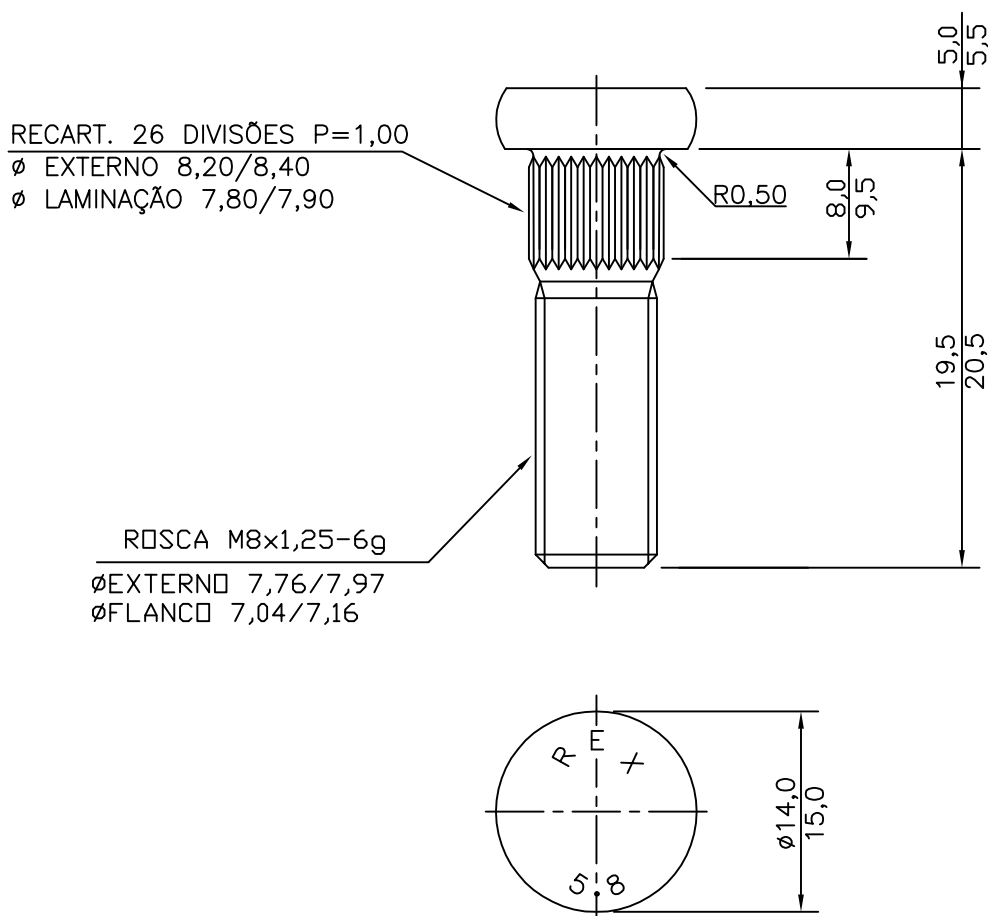

DES. *Emani*

DES. No

DATA 27/10/14

1.14.1.009

Descrição:

PARAFUSO COM RECARTILHO 5.8

M 8 x 1,25 x 20 - 6g

APROV. *Emani*

Folha

DATA 27/10/14

1/1

NOTA:

MATERIAL: AÇO SAE 1010/1015

ACABAMENTO SUPERFICIAL: BICROMATIZADO

ROSCA: DIN-13 6g

| ITEM | L      |        |
|------|--------|--------|
|      | MINIMO | MAXIMO |
| 01   | 32,50  | 33,50  |
| 02   | 37,50  | 38,50  |