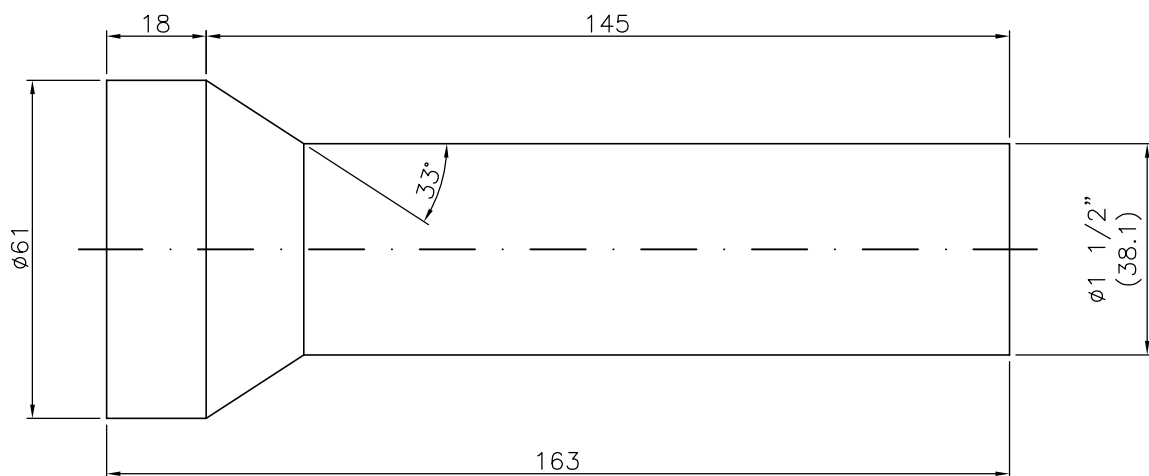

DESCRIÇÃO: PINO 3133-0
 MATERIAL: VERG. AÇO REDONDO LAMINADO 8640 1.1/4"

DESCRIÇÃO: PINO Ø61 X Ø38.1 X 209.5
 MATERIAL: VERG. AÇO REDONDO LAMINADO 8640 1.1/2"

DESCRIÇÃO: PINO Ø61 X Ø38.1 X 163
 MATERIAL: VERG. AÇO REDONDO LAMINADO 8640 1.1/2"