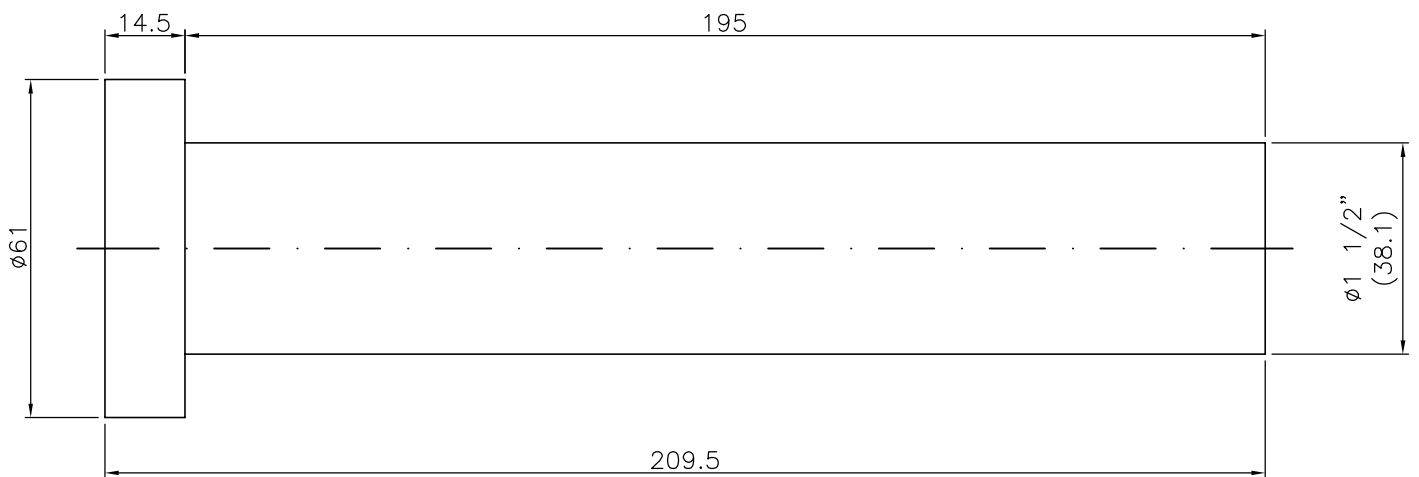

DESCRIÇÃO: PINO 3133-0
 MATERIAL: VERG. AÇO REDONDO LAMINADO 8640 1.1/4"

DESCRIÇÃO: PINO Ø61 X Ø38.1 X 209.5
 MATERIAL: VERG. AÇO REDONDO LAMINADO 8640 1.1/2"

DESCRIÇÃO: PINO Ø61 X Ø38.1 X 163
 MATERIAL: VERG. AÇO REDONDO LAMINADO 8640 1.1/2"